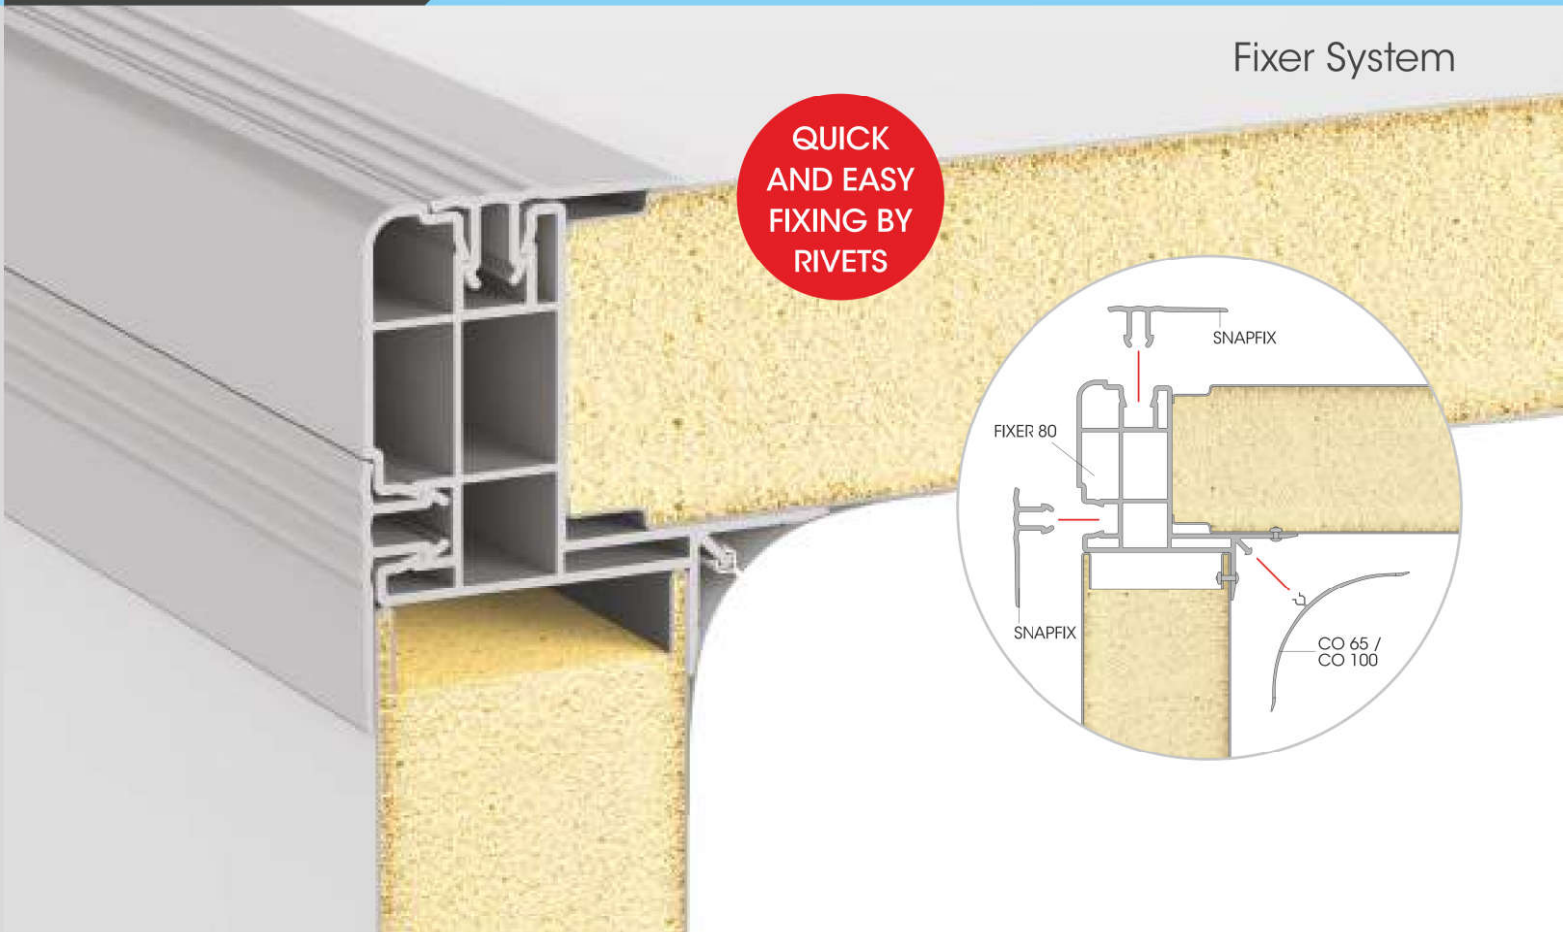

09

FIXER SYSTEM

New and useful system for quick assembly of cold rooms or other buildings using continuous panels.

Innovativo sistema rapido e funzionale per il montaggio di celle frigo o altre strutture a partire da pannelli in continuo.

Système nouveau, rapide et fonctionnel pour l'assemblage de chambres froides ou autres structures à partir de panneaux en continu.

NEW

**ADL / ADLC
TO COMPLETE
THE PROJECT**

**QUICK
AND EASY
FIXING BY
RIVETS**